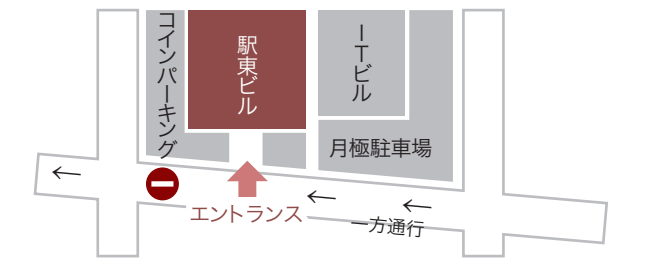

リファレンス会議室は博多駅周辺に3ヶ所ございます。お間違えないよう、ご注意ください。

筑紫口

- ・リファレンス駅東ビル
- ・はかた近代ビル

博多口

- ・大博多ビル

徒歩

JR博多駅 筑紫口より徒歩4分
福岡市営地下鉄博多駅 筑紫口改札口より徒歩4分
 博多駅(筑紫口)の交差点を直進し、(地下鉄の場合、東6出口を上がって左方向へ進む)
 博多スターレーンを正面に見て左折。とまと畑(定食屋)を超えてすぐの角を右折。左側ガラス張りのビル。

—— 経路

車

都市高速博多駅東「出口」を出てすぐ右折。橋を渡り、川沿いの道へ右折。一方通行にご注意ください。(地図参照)

入口案内

リファレンス 駅東ビル貸会議室

〒812-0013
 福岡県福岡市博多区博多駅東1-16-14 リファレンス 駅東ビル7F
 TEL 092-432-0058 / FAX 092-432-0035